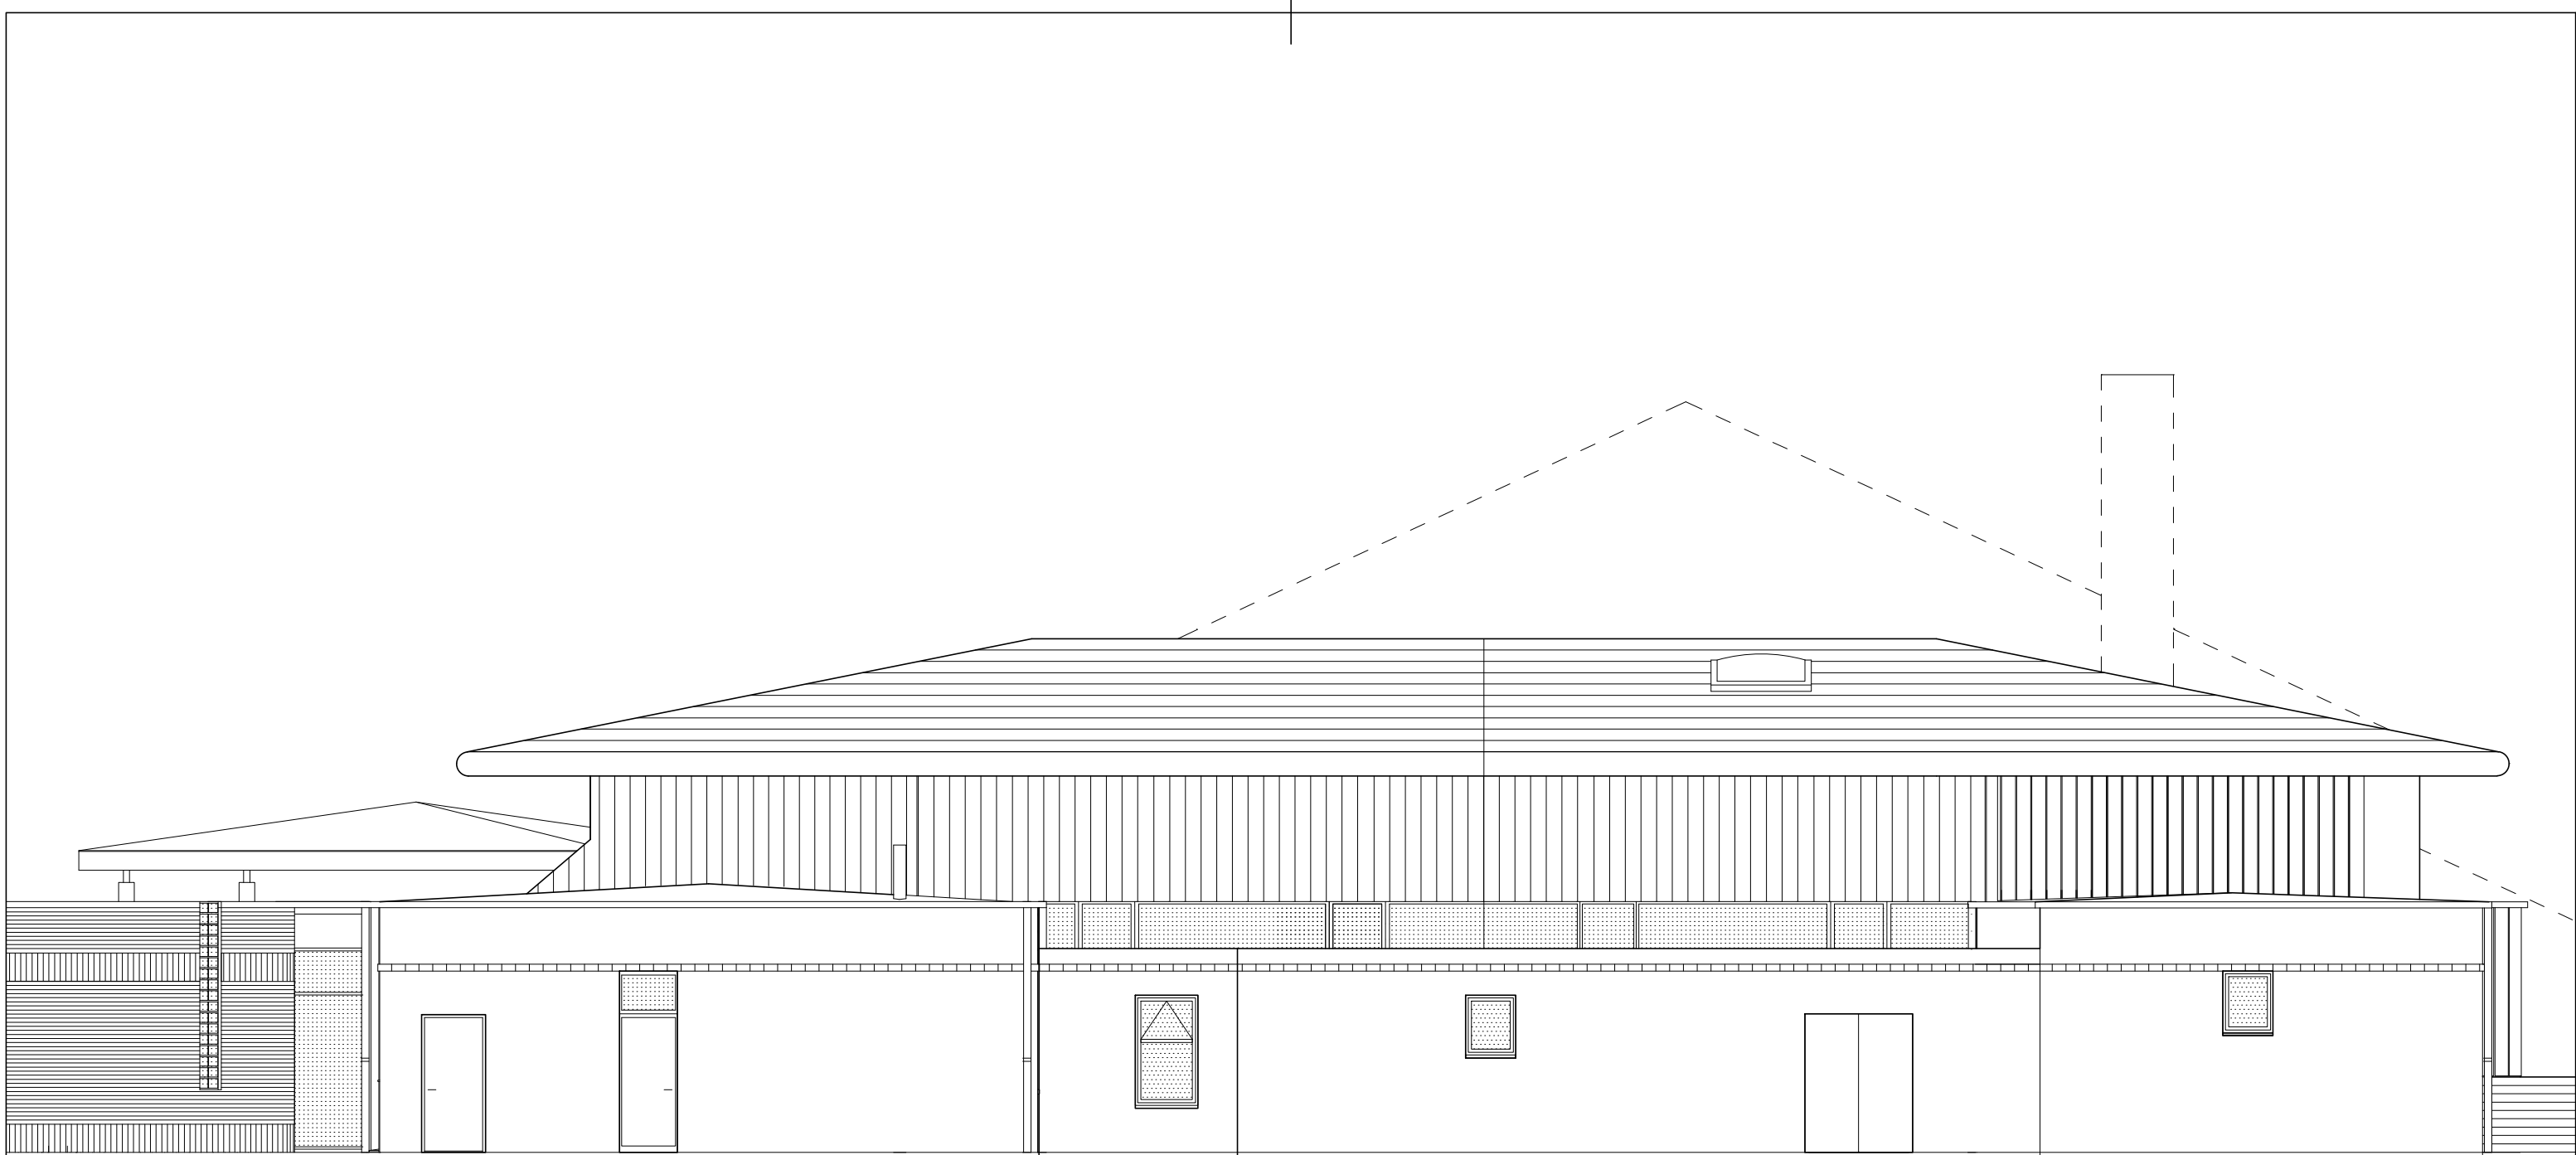

Maitre d'oeuvre: Alain BOUTROUX <i>Architecte DPLG</i>	EXTENSION DE LA SALLE POLYVALENTE : Création d'un local technique et d'un bureau		01
Maitre d'ouvrage: Mairie de FAY-AUX LOGES	PLAN RDC	1/200ème PROJET	APS 12/07/2017

Maitre d'oeuvre:
Alain BOUTROUX
Architecte DPLG

Maitre d'ouvrage:
Mairie de
FAY-AUX LOGES

EXTENSION DE LA SALLE POLYVALENTE :
Création d'un local technique et d'un bureau

EXTRAIT DE PLAN RDC

1/100ème

PROJET

02

APS

12/07/2017

COUPE A

COUPE B

Maitre d'oeuvre: Alain BOUTROUX <i>Architecte DPLG</i>	EXTENSION DE LA SALLE POLYVALENTE : Création d'un local technique et d'un bureau		03
Maitre d'ouvrage: Mairie de FAY-AUX LOGES	COUPE A et B	1/50ème	APS
		PROJET	12/07/2017

←————— PROJET —————→

Maitre d'oeuvre: Alain BOUTROUX <i>Architecte DPLG</i>	EXTENSION DE LA SALLE POLYVALENTE : Création d'un local technique et d'un bureau	04
Maitre d'ouvrage: Mairie de FAY-AUX LOGES	FACADE SUD-OUEST	1/50ème PROJET APS 12/07/2017