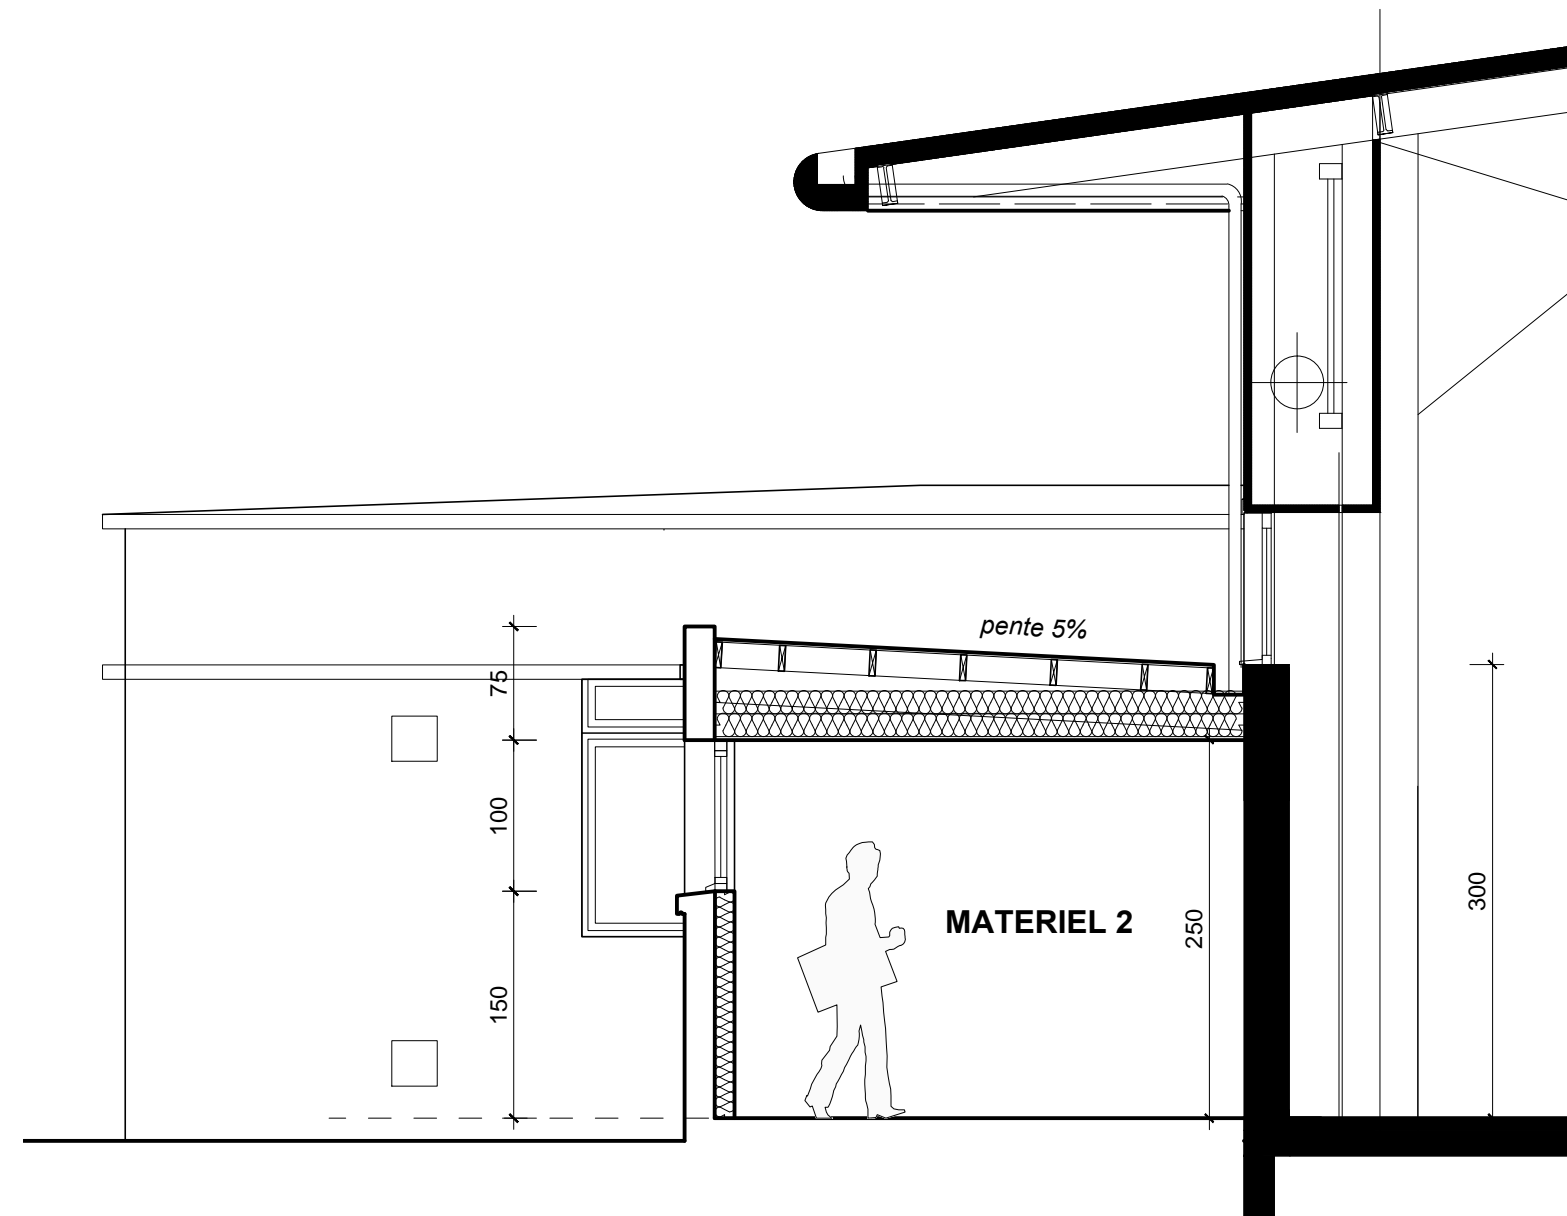

Maitre d'oeuvre: Alain BOUTROUX <i>Architecte DPLG</i>	EXTENSION DE LA SALLE POLYVALENTE : Création d'un local technique et d'un bureau		01
Maitre d'ouvrage: Mairie de FAY-AUX LOGES	PLAN RDC	1/200ème PROJET	APS 12/07/2017

Maitre d'oeuvre:
Alain BOUTROUX
Architecte DPLG

Maitre d'ouvrage:
Mairie de
FAY-AUX LOGES

EXTENSION DE LA SALLE POLYVALENTE :
Création d'un local technique et d'un bureau

EXTRAIT DE PLAN RDC

1/100ème

PROJET

02

APS

12/07/2017

COUPE A

COUPE B

Maitre d'oeuvre: Alain BOUTROUX <i>Architecte DPLG</i>	EXTENSION DE LA SALLE POLYVALENTE : Création d'un local technique et d'un bureau		03
Maitre d'ouvrage: Mairie de FAY-AUX LOGES	COUPE A et B	1/50ème	APS
		PROJET	12/07/2017