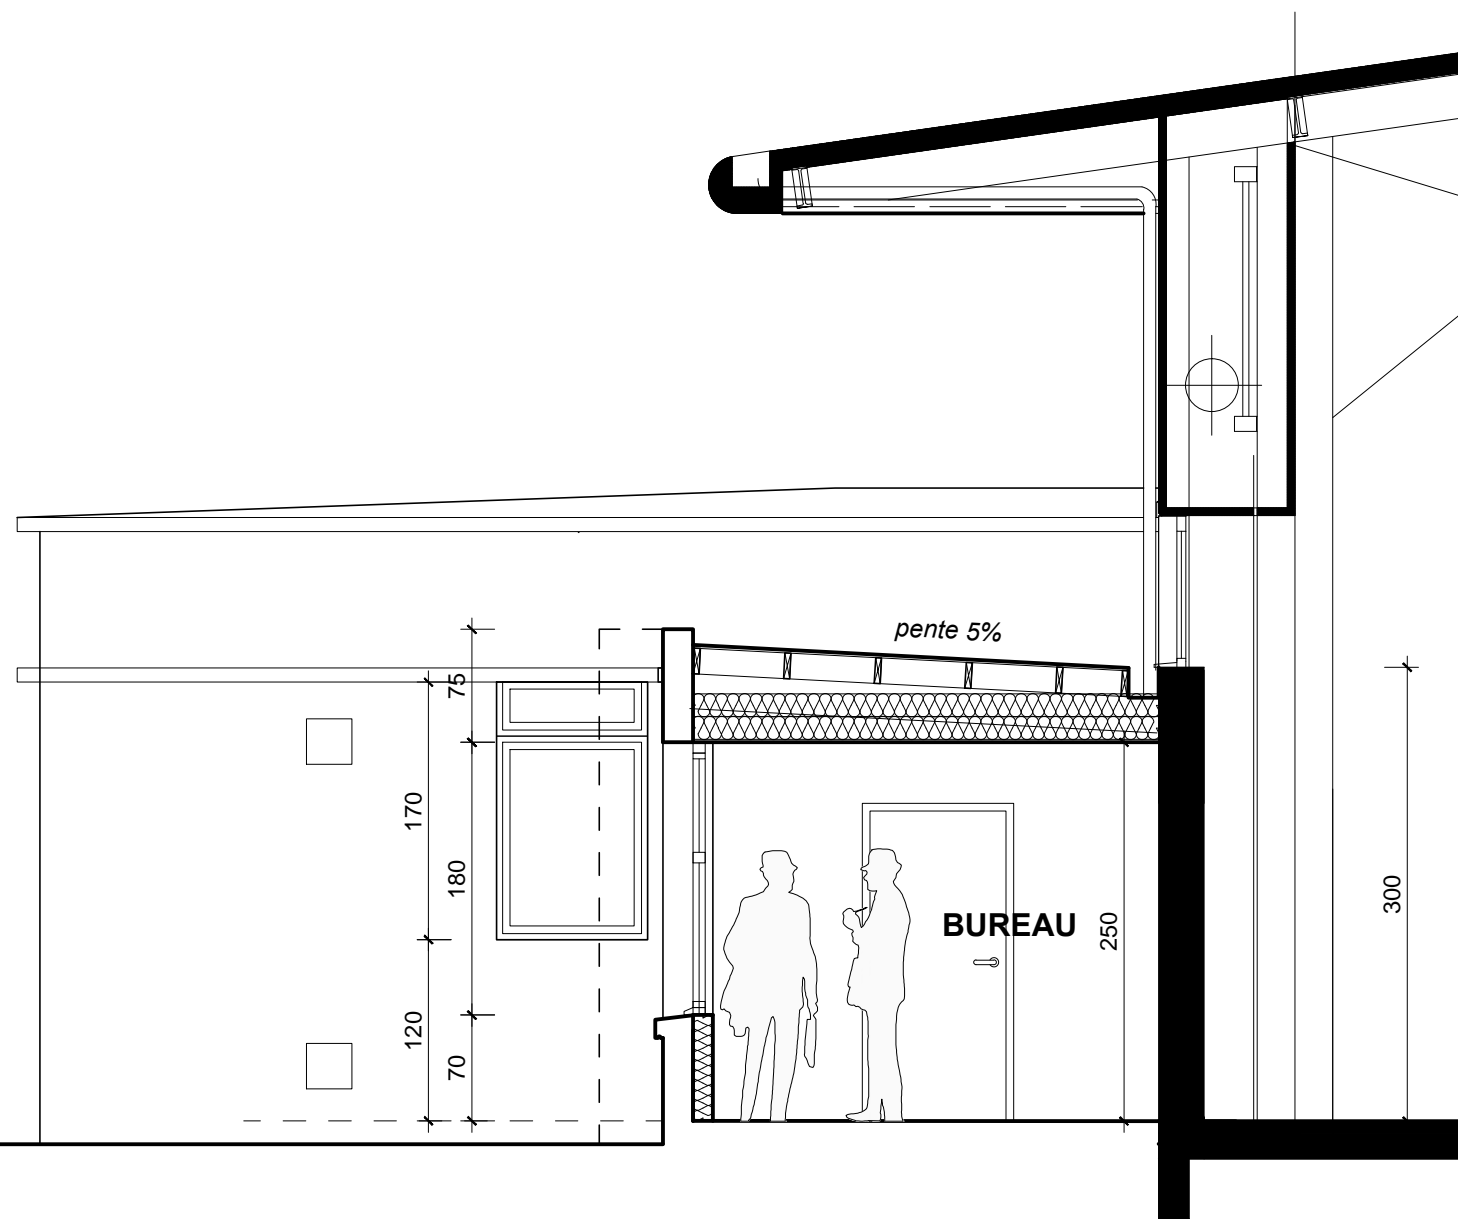

Maitre d'oeuvre: Alain BOUTROUX <i>Architecte DPLG</i>	EXTENSION DE LA SALLE POLYVALENTE : Création d'un local technique et d'un bureau		01
Maitre d'ouvrage: Mairie de FAY-AUX LOGES	PLAN RDC	1/200ème PROJET	APS 12/07/2017

Maitre d'oeuvre:
Alain BOUTROUX
Architecte DPLG

Maitre d'ouvrage:
Mairie de
FAY-AUX LOGES

EXTENSION DE LA SALLE POLYVALENTE :
Création d'un local technique et d'un bureau

EXTRAIT DE PLAN RDC

1/100ème

PROJET

02

APS

12/07/2017

COUPE A

COUPE B

Maitre d'oeuvre: Alain BOUTROUX <i>Architecte DPLG</i>	EXTENSION DE LA SALLE POLYVALENTE : Création d'un local technique et d'un bureau		03
Maitre d'ouvrage: Mairie de FAY-AUX LOGES	COUPE A et B	1/50ème	APS
		PROJET	12/07/2017

←————— PROJET —————→

Maitre d'oeuvre: Alain BOUTROUX <i>Architecte DPLG</i>	EXTENSION DE LA SALLE POLYVALENTE : Création d'un local technique et d'un bureau	04
Maitre d'ouvrage: Mairie de FAY-AUX LOGES	FACADE SUD-OUEST	1/50ème PROJET APS 12/07/2017