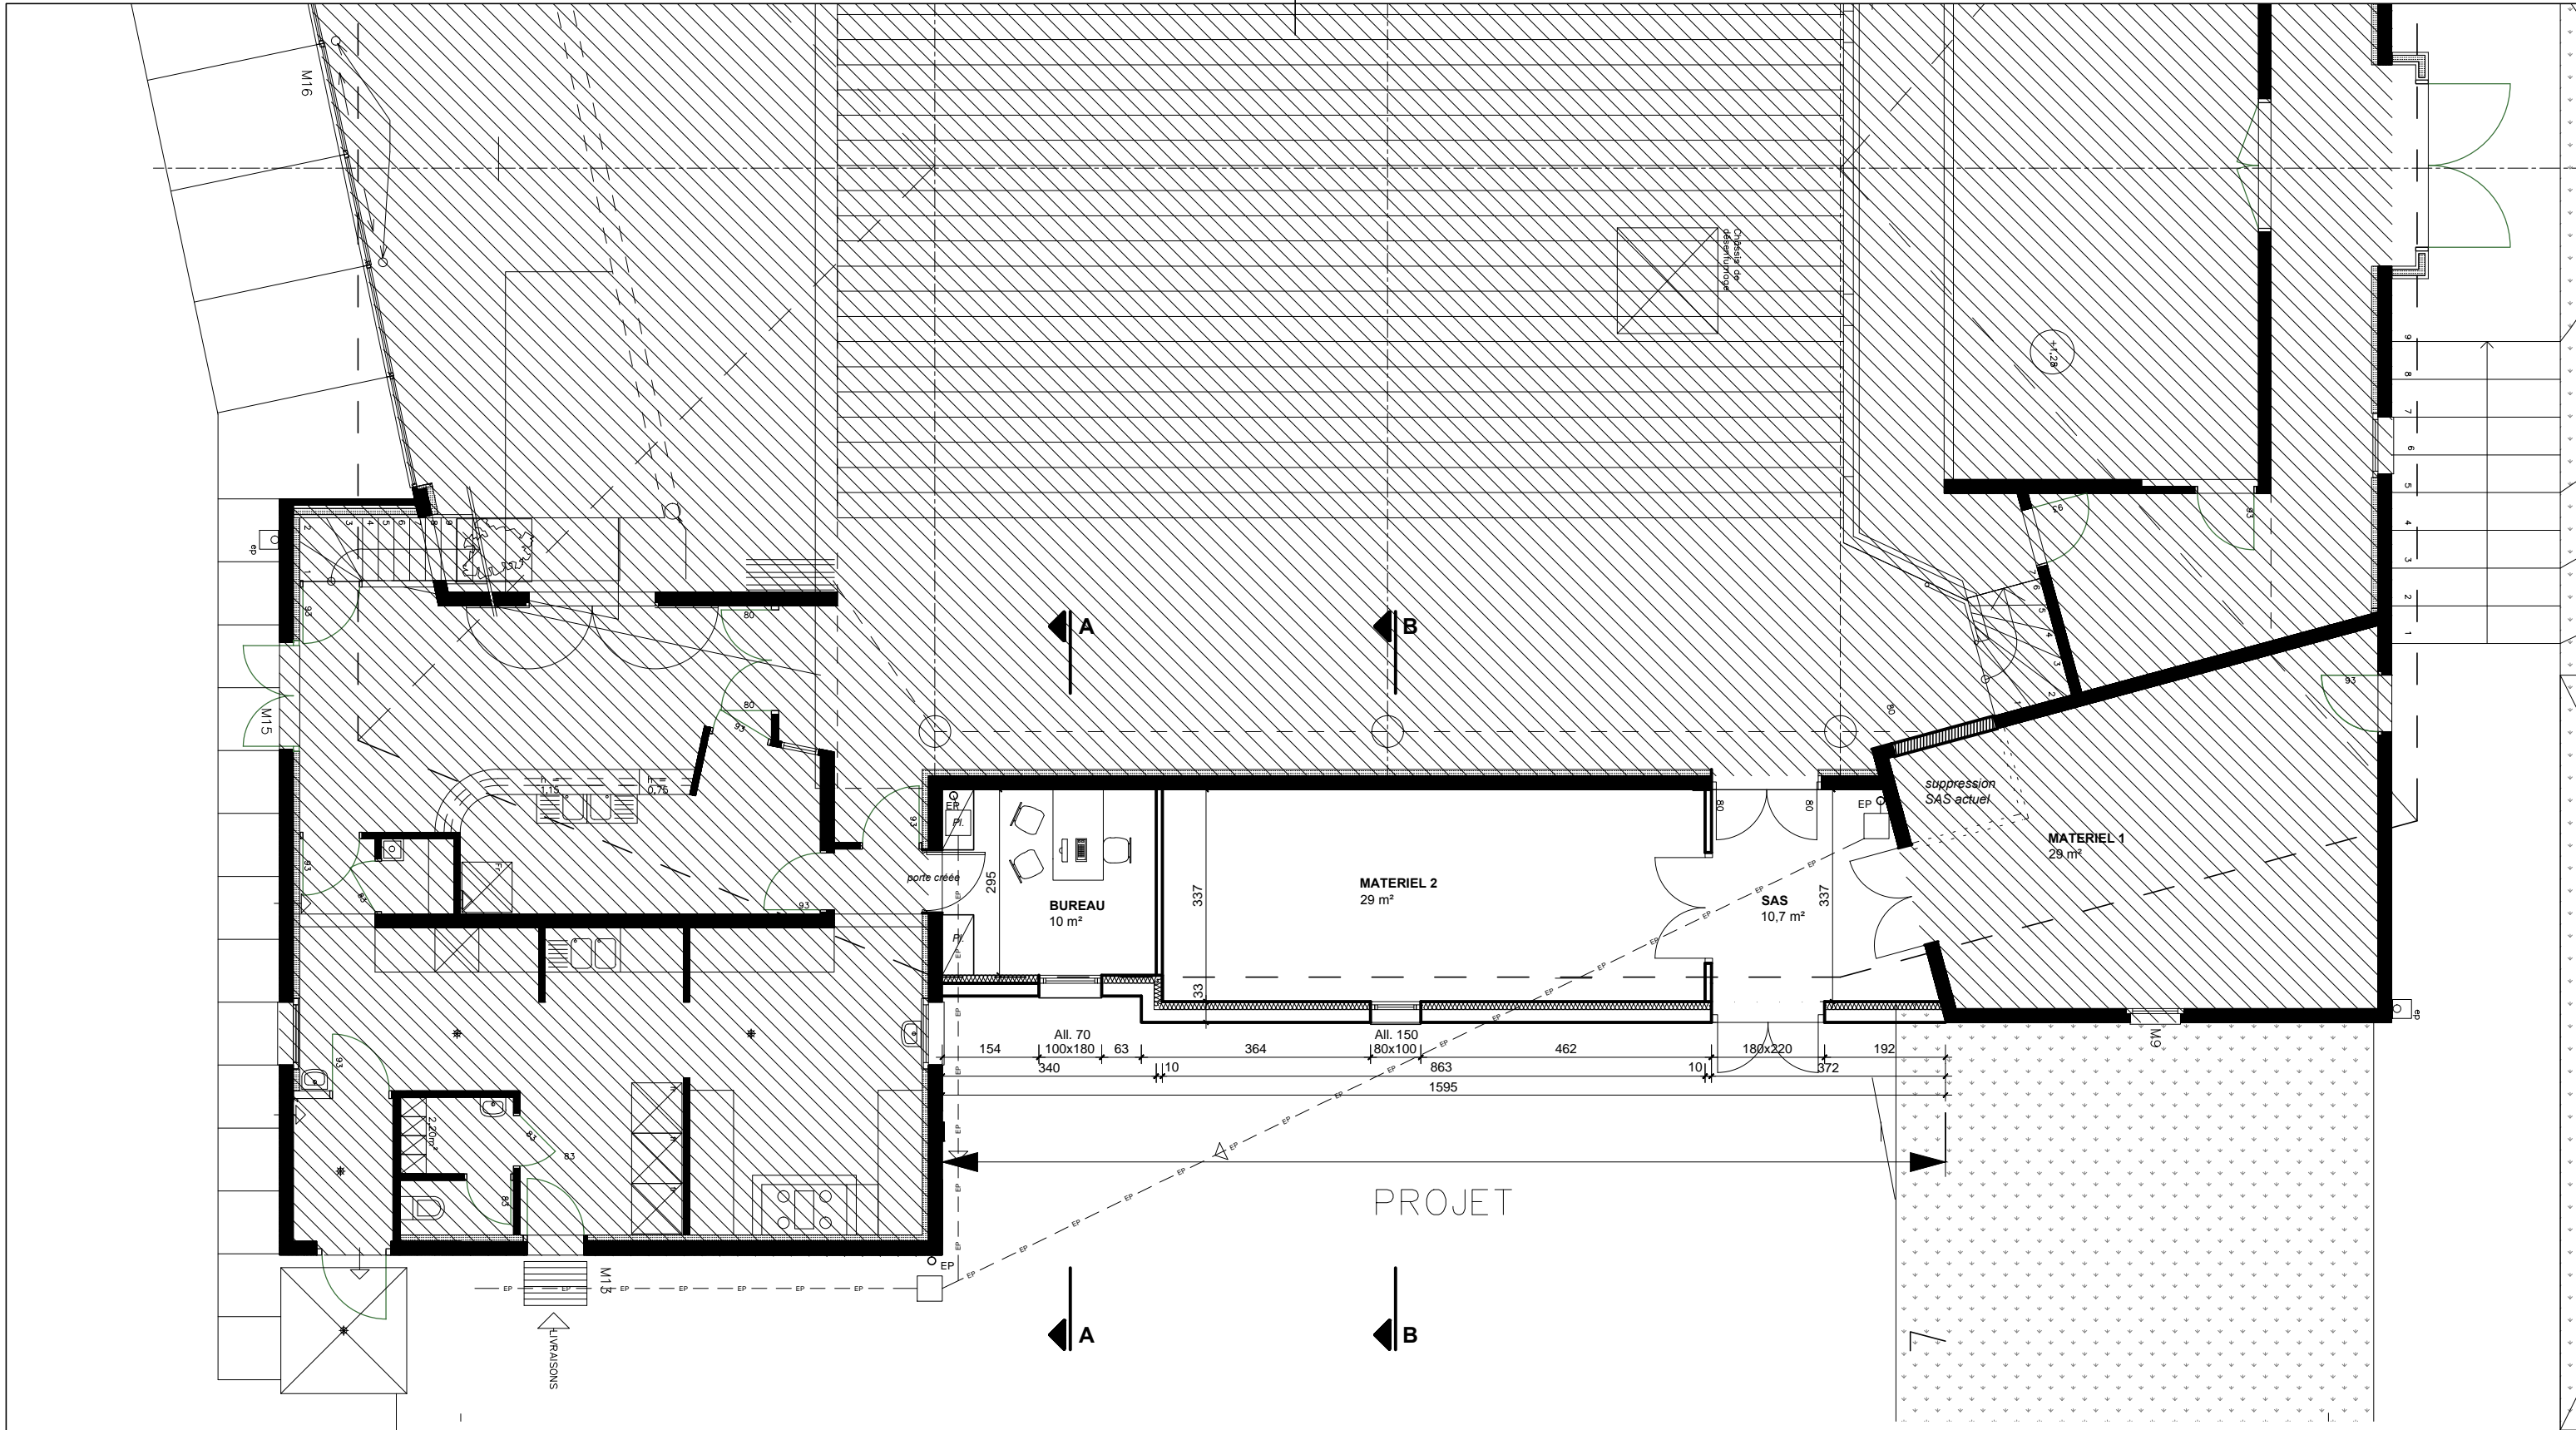

Maitre d'oeuvre: Alain BOUTROUX <i>Architecte DPLG</i>	EXTENSION DE LA SALLE POLYVALENTE : Création d'un local technique et d'un bureau		01
Maitre d'ouvrage: Mairie de FAY-AUX LOGES	PLAN RDC	1/200ème PROJET	APS 12/07/2017

Maitre d'oeuvre:
Alain BOUTROUX
Architecte DPLG

Maitre d'ouvrage:
Mairie de
FAY-AUX LOGES

EXTENSION DE LA SALLE POLYVALENTE :
Création d'un local technique et d'un bureau

EXTRAIT DE PLAN RDC

1/100ème

PROJET

02

APS

12/07/2017

COUPE A

COUPE B

Maitre d'oeuvre: Alain BOUTROUX <i>Architecte DPLG</i>	EXTENSION DE LA SALLE POLYVALENTE : Création d'un local technique et d'un bureau		03
Maitre d'ouvrage: Mairie de FAY-AUX LOGES	COUPE A et B	1/50ème	APS
		PROJET	12/07/2017

←————— PROJET —————→

Maitre d'oeuvre: Alain BOUTROUX <i>Architecte DPLG</i>	EXTENSION DE LA SALLE POLYVALENTE : Création d'un local technique et d'un bureau	04
Maitre d'ouvrage: Mairie de FAY-AUX LOGES	FACADE SUD-OUEST	1/50ème PROJET APS 12/07/2017